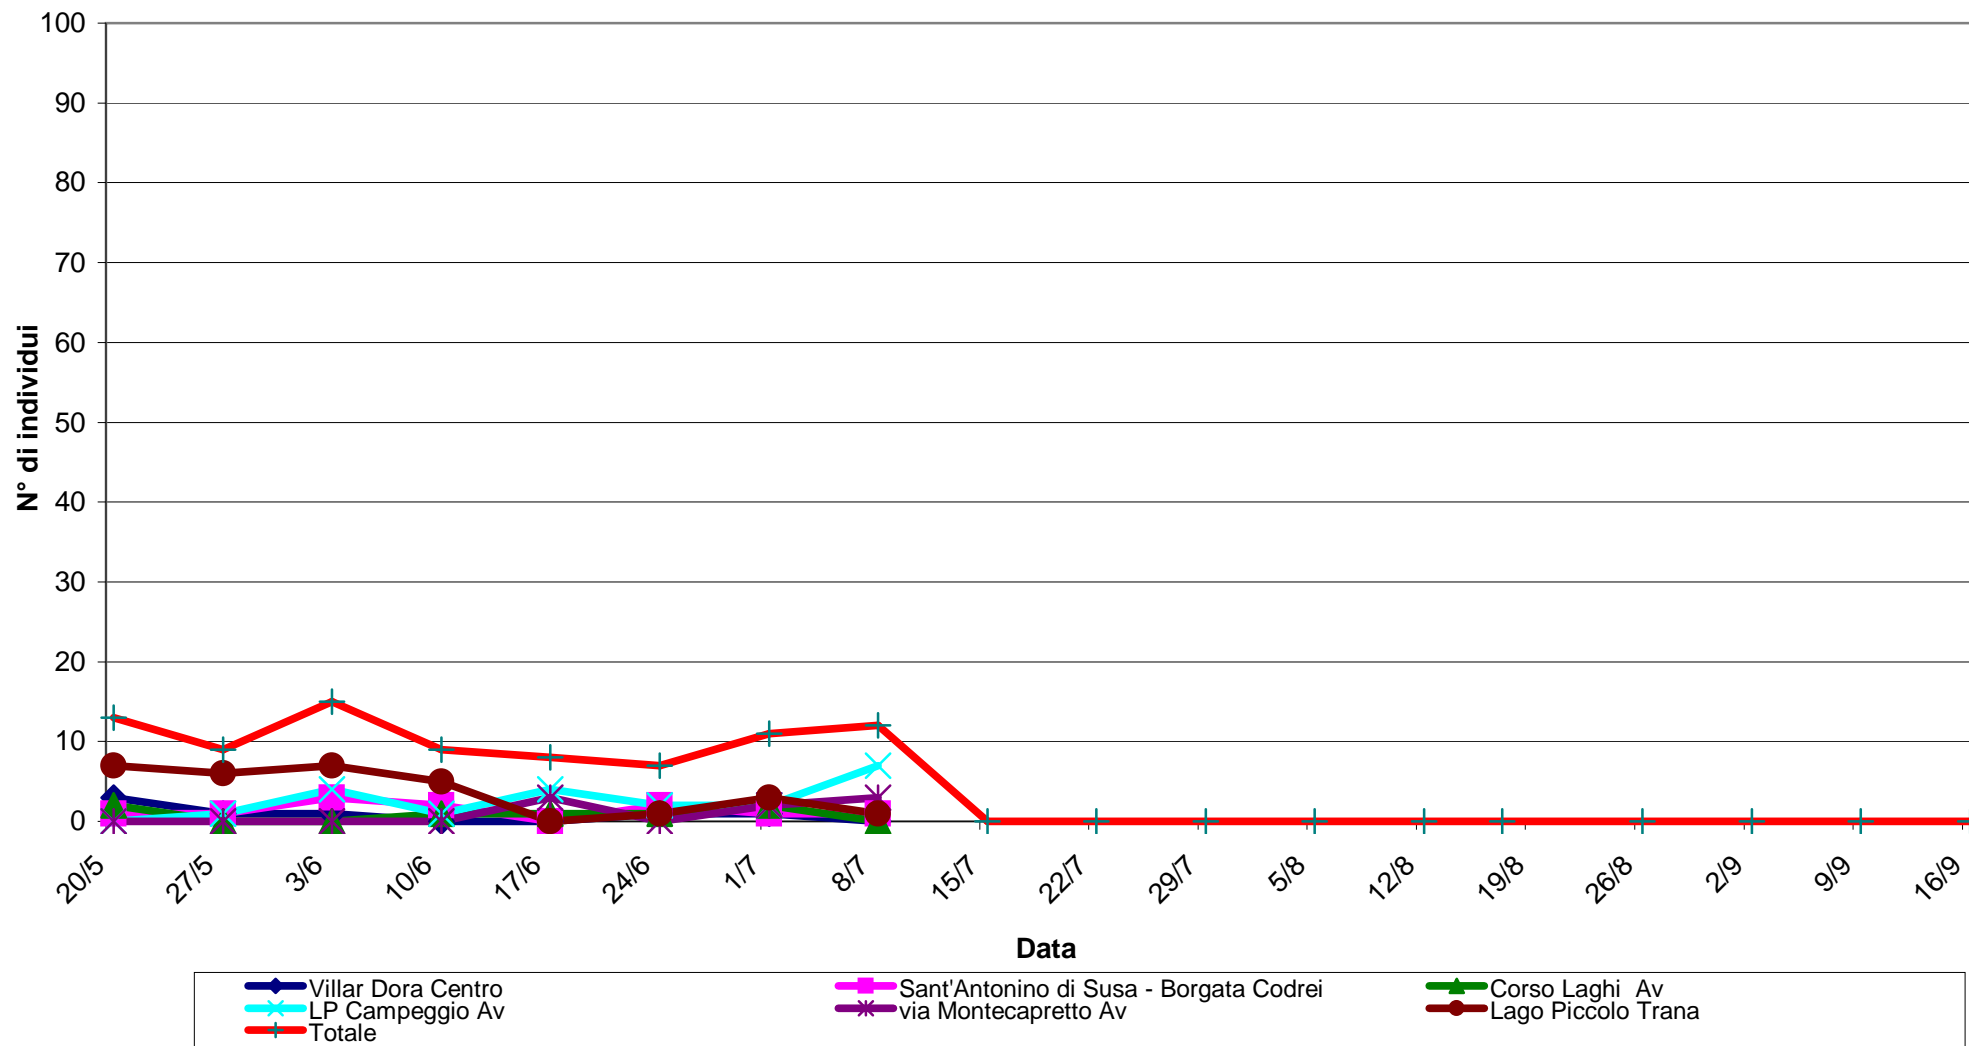

Andamento delle catture degli adulti di zanzare - Comuni di Avigliana, Villar Dora, Trana e Sant'Antonino di Susa

Grafico 11